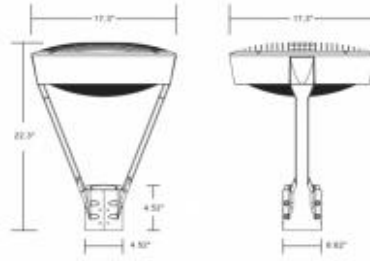

# PKS

Area & Post Top

A

SERIES

B

LAMP TYPE

C

FINISH

A

**SERIES**

**PKS** - Post Top Area Light

B

**LAMP TYPE**

**LED53W-K-UNV** - 53W LED, 6800LM, 30/40/50K, 120-277V

**LED78W-K-UNV** - 78W LED, 9500LM, 30/40/50K, 120-277V

**LED143W-K-UNV** - 143W LED, 15400lm, 30/40/50K, 120-277V